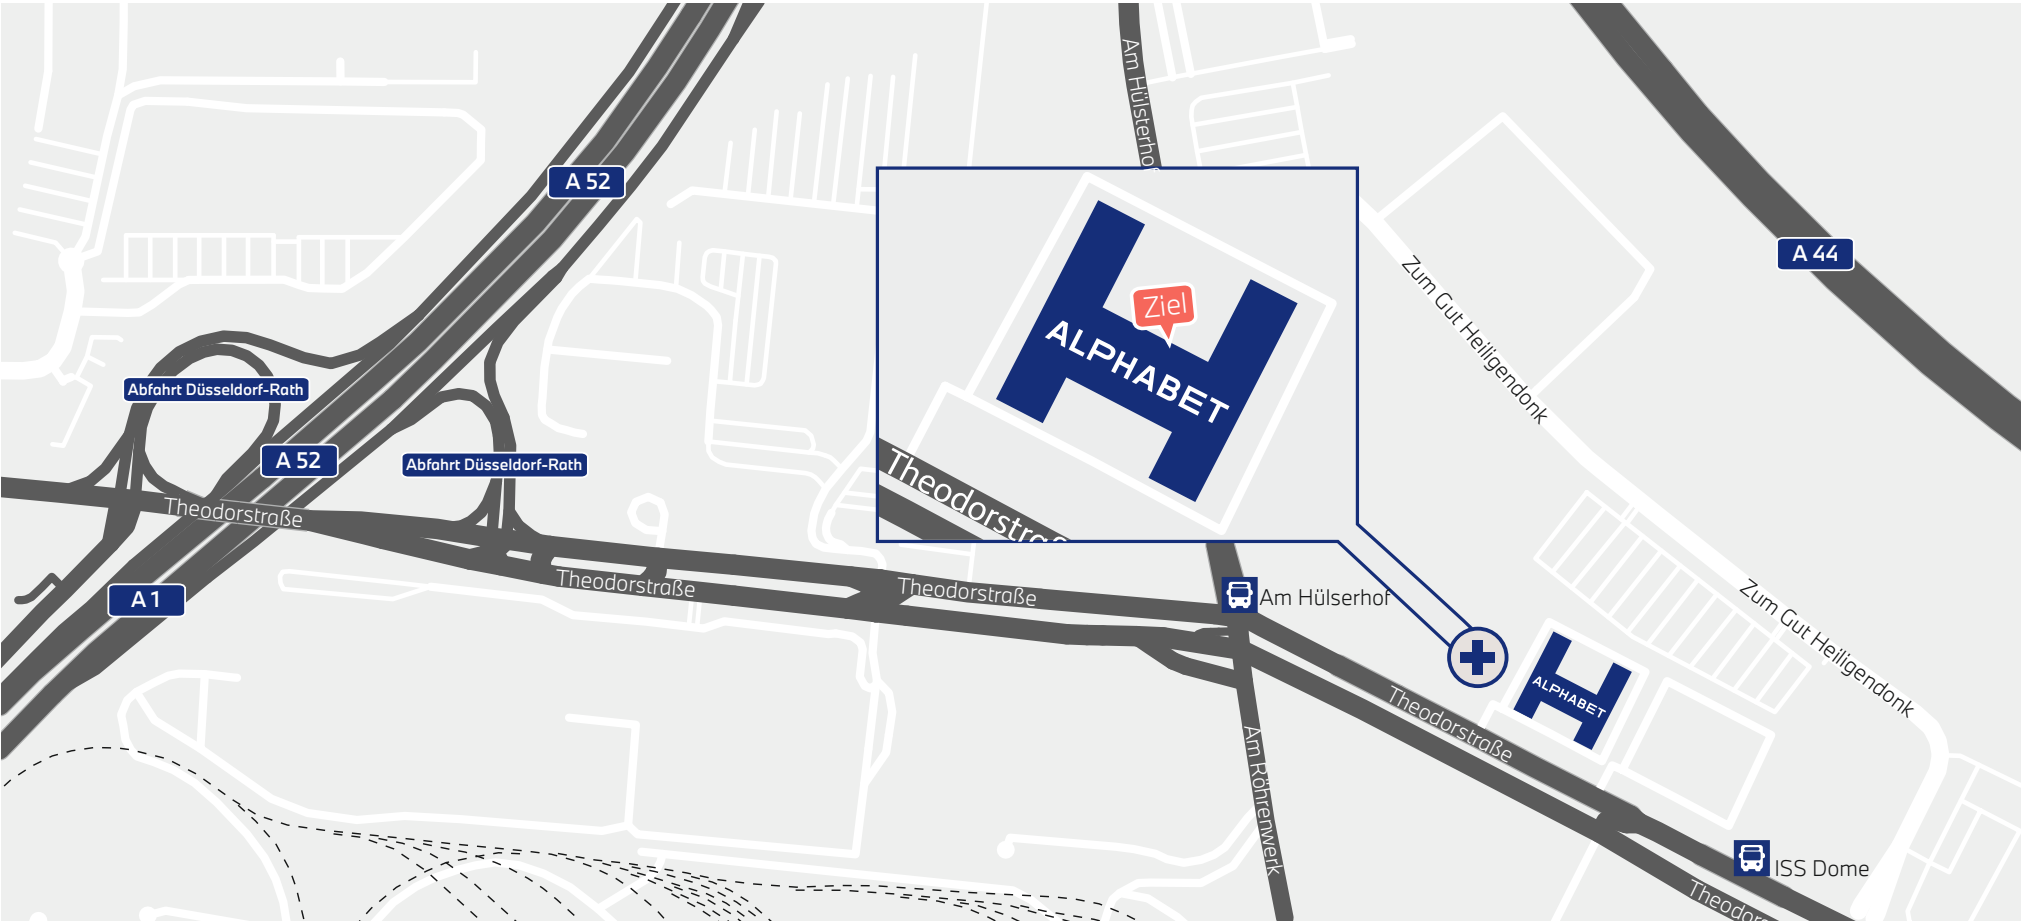

Geschäftsstelle Düsseldorf

Theodorstr. 178, 40472 Düsseldorf, Telefon 0211 17161-0

Anfahrt aus dem Süden

A3 in Richtung Köln, Autobahnkreuz Ratingen-Ost auf die A44 in Richtung Mönchengladbach/Flughafen Düsseldorf, Autobahnkreuz Düsseldorf-Nord auf die A52 in Richtung Düsseldorf, Ausfahrt Düsseldorf-Rath nehmen, Links abbiegen auf die Theodorstr.

Anfahrt aus dem Norden

A1 Richtung Bremen, Münster, Dortmund, Autobahnkreuz Recklinghausen auf die A2 in Richtung Oberhausen, Links halten und weiter über die E34, E34 wird zur A3, der weiter zu folgen ist, Autobahnkreuz Breitscheid auf die A52 in Richtung Düsseldorf, Ausfahrt Düsseldorf-Rath, Links abbiegen auf die Theodorstr.